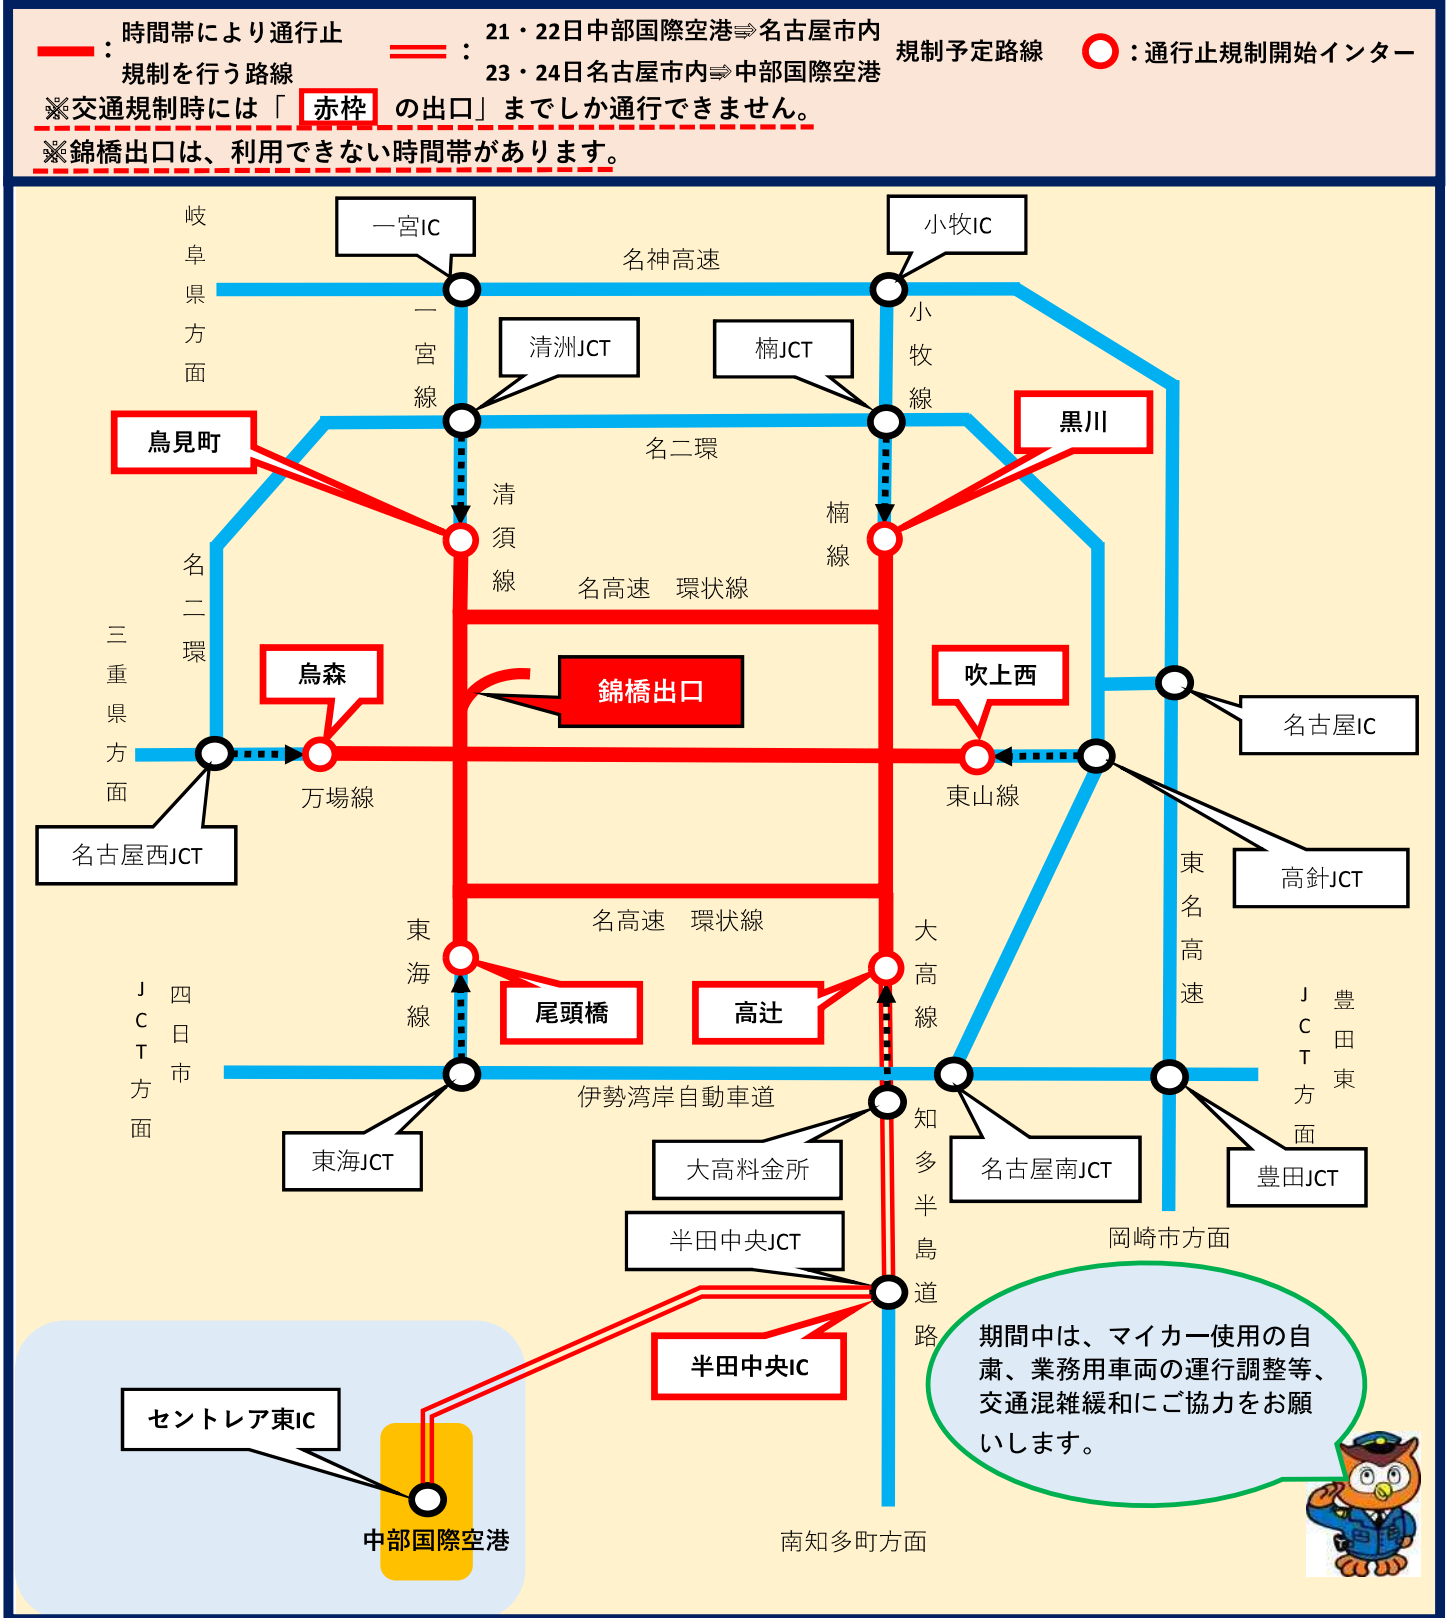

G20外相会合関連 交通規制のお知らせ（高速道路等）

11月21日（木）から24日（日）にかけて、下記のエリアで交通規制により通行できない時間帯があります。また、周辺道路では交通混雑が予想されます。交通規制にご理解とご協力をお願いします。

※規制路線及び規制方法は予告なく変更する場合があります。

詳しくは県警ホームページ
<https://www.pref.aichi.jp/police>

G20外相会合関連 交通規制のお知らせ(一般道)

11月21日(木)から24日(日)にかけて、下記のエリアで交通規制により通行できない時間帯があり、周辺道路では交通混雑が予想されます。

なお、その他の路線においても予告なく規制を行う場合があります。現場警察官の指示、誘導に従って下さい。

※交通混雑が予想される区域への自動車の乗り入れを自粛していただき、混雑緩和にご協力をお願いします。

詳しくは県警ホームページ
<https://www.pref.aichi.jp/police>