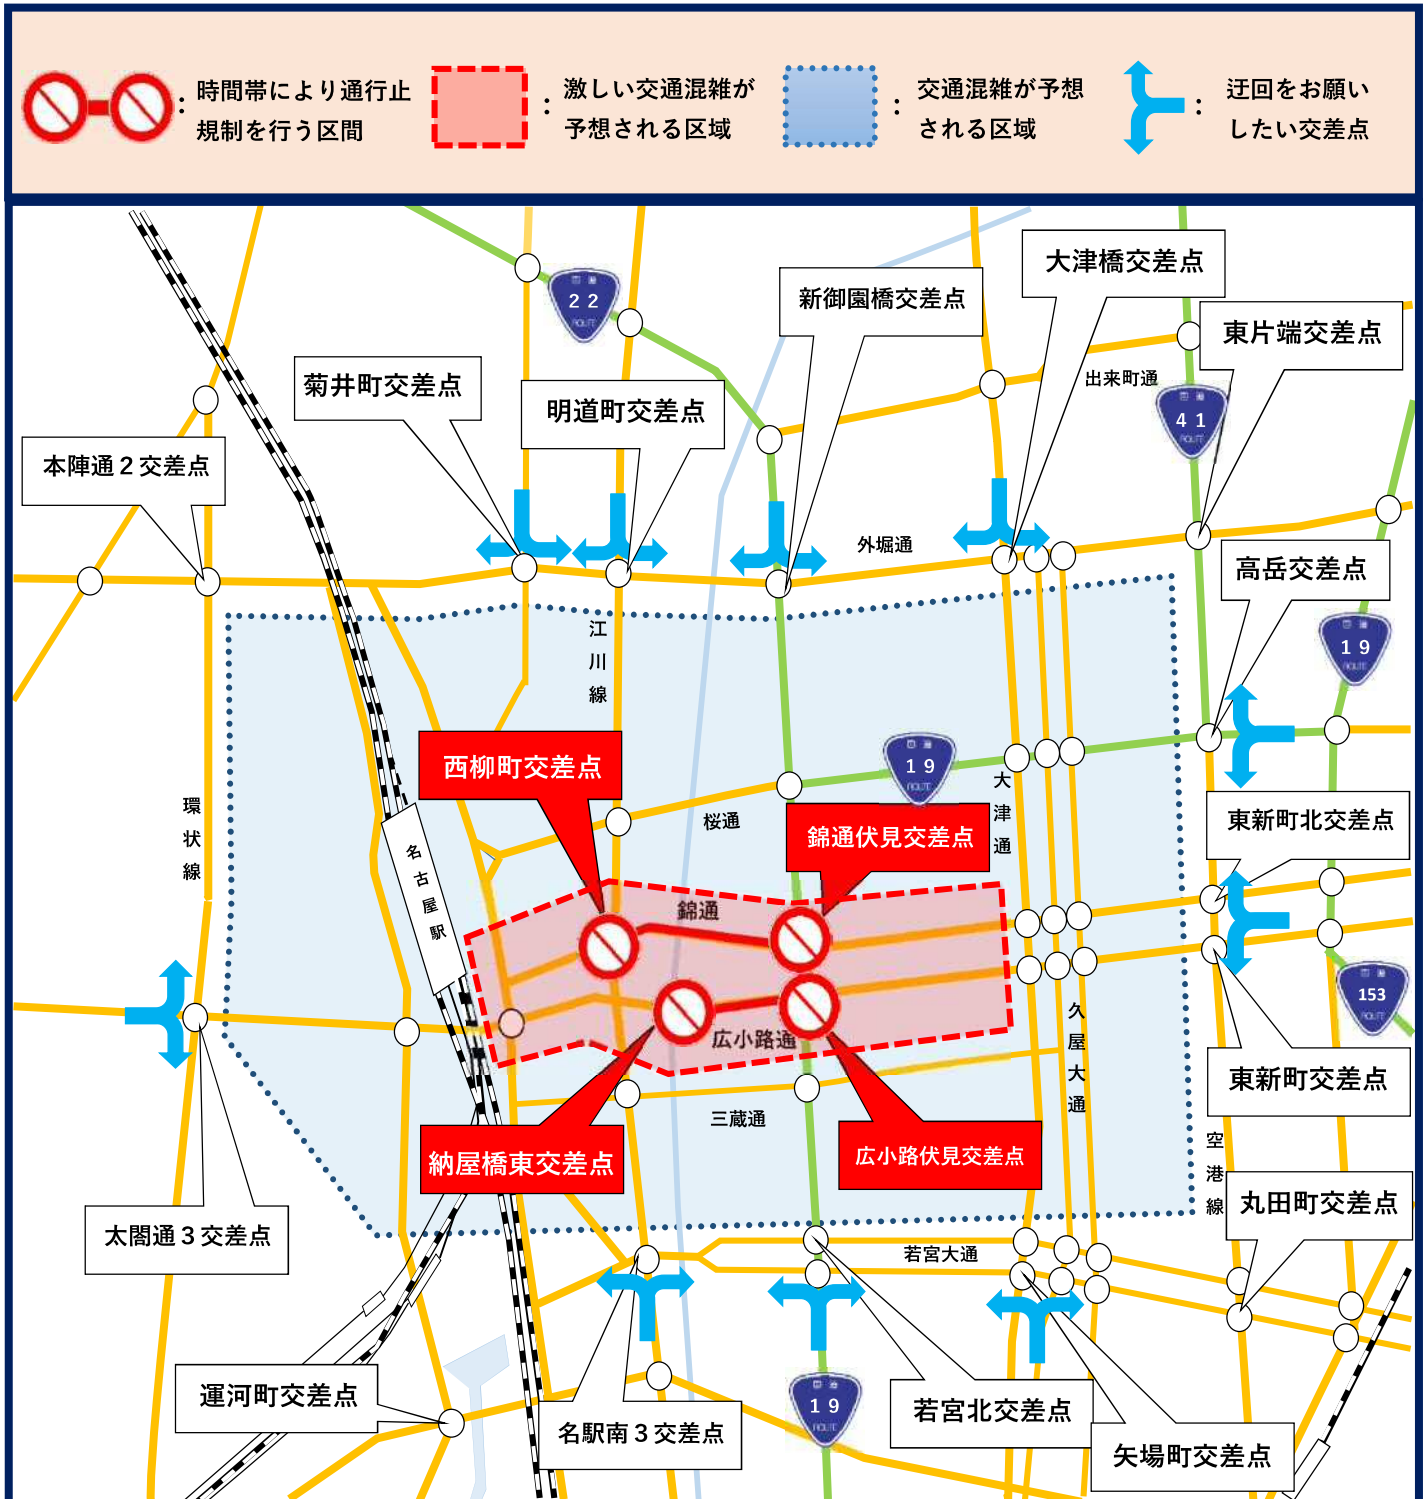

G20外相会合関連 交通規制のお知らせ（高速道路等）

11月21日（木）から24日（日）にかけて、下記のエリアで交通規制により通行できない時間帯があります。また、周辺道路では交通混雑が予想されます。交通規制にご理解とご協力をお願いします。

※規制路線及び規制方法は予告なく変更する場合があります。

詳しくは県警ホームページ
<https://www.pref.aichi.jp/police>

G20外相会合関連 交通規制のお知らせ(一般道)

11月21日(木)から24日(日)にかけて、下記のエリアで交通規制により通行できない時間帯があり、周辺道路では交通混雑が予想されます。

なお、その他の路線においても予告なく規制を行う場合があります。現場警察官の指示、誘導に従って下さい。

※交通混雑が予想される区域への自動車の乗り入れを自粛していただき、混雑緩和にご協力をお願いします。

詳しくは県警ホームページ
<https://www.pref.aichi.jp/police>